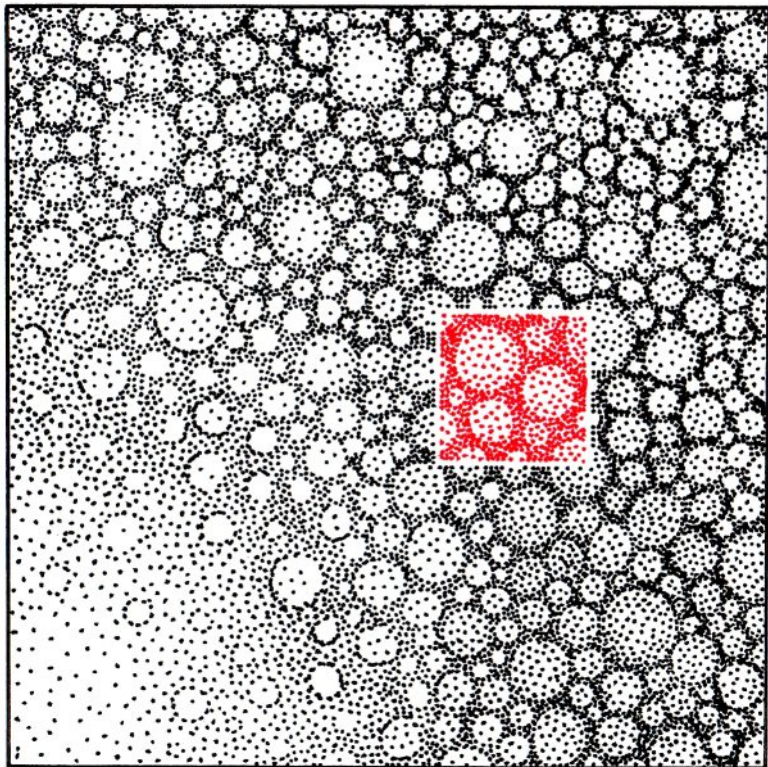

Die
Rote
Waldameise
(Formica Rufa)

...oder ein
kleines, nicht-
wissenschaftliches
Experiment
von
Carsten
Fuhrmann

1

IV

v

VII

VIII

X