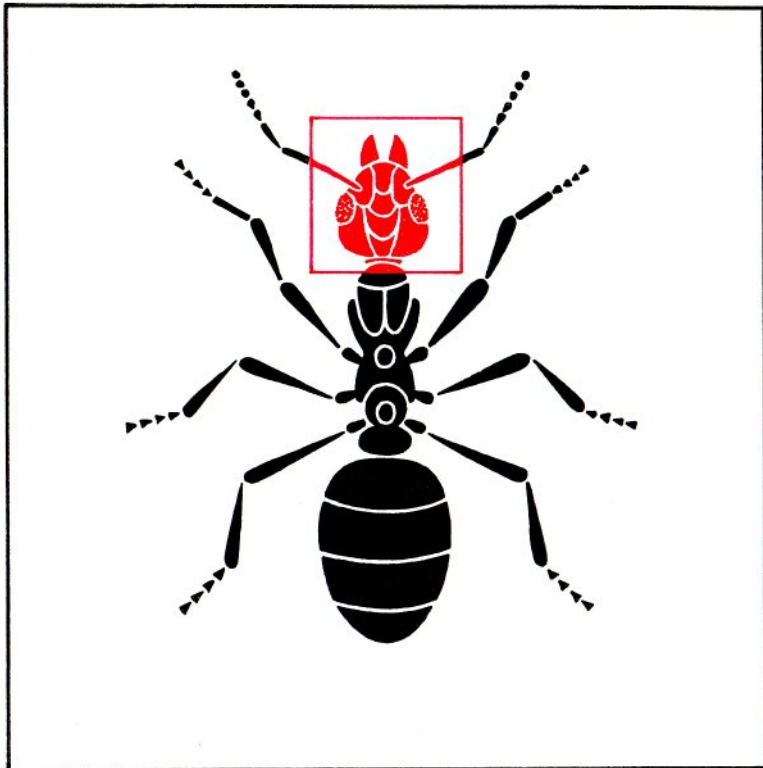

Die
Rote
Waldameise
(Formica Rufa)

...oder ein
kleines, nicht-
wissenschaftliches
Experiment
von
Carsten
Fuhrmann

1

IV

v

VII

VIII

X